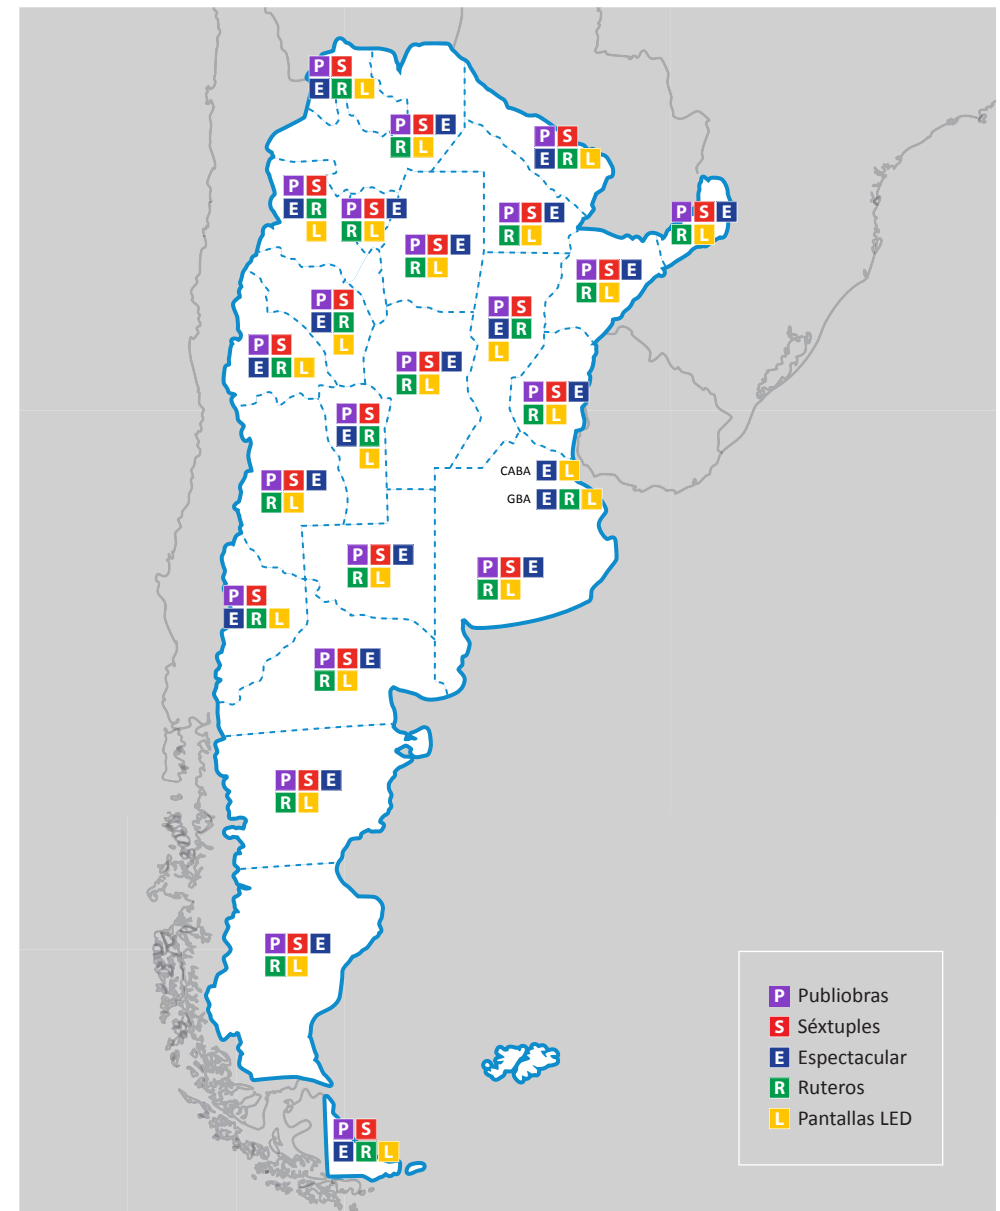

Servicio integral 360°

OOH todo el país

Nuestra amplia red de dispositivos brinda una excelente cobertura que comprende todas las provincias y sus principales ciudades.

Con un profundo conocimiento de cada plaza, ofrecemos una comunicación estratégicamente planificada a nivel nacional, logrando abordar de manera eficiente los objetivos de cada cliente.

Dispositivos por plaza

REGION	PROVINCIA	CIUDAD	DISPOSITIVO				
			PUBLIOBR.	SEXTUP.	ESPECTAC.	RUTEROS	PANTALLAS
AMBA	CABA	CABA			✓		✓
	BUENOS AIRES	GBA			✓	✓	✓
INTERIOR BS AS	BUENOS AIRES	MAR DEL PLATA	✓	✓	✓	✓	✓
		BAHIA BLANCA	✓	✓	✓	✓	✓
		PERGAMINO	✓	✓			
		JUNIN	✓	✓	✓		
		OLAVARRIA	✓	✓	✓		
		CHASCOMUS			✓	✓	
		ADELA			✓	✓	
INTERIOR PRINCIPAL	SANTA FE	ROSARIO	✓	✓	✓	✓	✓
		SANTA FE	✓	✓			
	CORDOBA	CORDOBA	✓	✓	✓	✓	✓
		VILLA CARLOS PAZ	✓	✓	✓	✓	✓
NOA	MENDOZA	GRAN MENDOZA	✓	✓	✓	✓	✓
	TUCUMAN	TUCUMAN	✓	✓	✓	✓	✓
	SALTA	SALTA	✓	✓	✓	✓	✓
	CATAMARCA	SAN FERNANDO DEL VALLE	✓	✓	✓	✓	✓
	LA RIOJA	LA RIOJA	✓	✓		✓	✓
	JUJUY	JUJUY	✓	✓		✓	✓
	SANTIAGO DEL ESTERO	SANTIAGO DEL ESTERO	✓	✓		✓	✓
	ENTRE RIOS	PARANA	✓	✓	✓	✓	✓
NEA		GUALEGUAYCHU	✓	✓	✓		✓
	FORMOSA	FORMOSA	✓	✓		✓	✓
	CORRIENTES	CORRIENTES	✓	✓	✓	✓	✓
	CHACO	CHACO	✓	✓		✓	✓
	MISIONES	POSADAS	✓	✓	✓	✓	✓
INTERIOR CENTRO Y CUYO	LA PAMPA	SANTA ROSA	✓	✓	✓	✓	✓
	SAN JUAN	SAN JUAN	✓	✓	✓	✓	✓
	SAN LUIS	SAN LUIS	✓	✓	✓	✓	✓
	NEUQUEN	NEUQUEN	✓	✓	✓	✓	✓
	CHUBUT	TRELEW	✓	✓		✓	✓
INTERIOR PATAGONIA		COMODORO RIVADAVIA	✓	✓	✓	✓	
		RAWSON	✓	✓	✓	✓	
		ESQUEL	✓	✓		✓	
	SANTA CRUZ	RIO GALLEGOS	✓	✓		✓	✓
	TIERRA DEL FUEGO	USHUAIA	✓	✓		✓	✓
	RIO NEGRO	VIEDMA	✓	✓		✓	✓

Pantallas LED

Dimensiones variables

Corrientes

• Carteles Ruterros

Gigantografías de gran impacto.

Ubicaciones estratégicas en rutas, autovías y autopistas.

Visión frontal plena al tránsito vehicular.

Ruterros